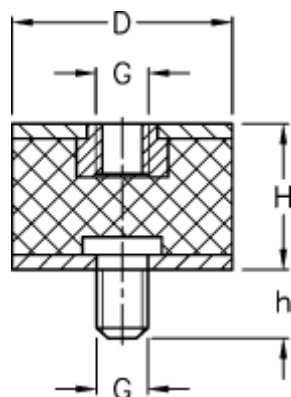

Varenummer: 512010610726103  
Beskrivelse: KLEE Vibrationsdæmper type 2  
20-15-2, M6/M6x18, NR - 50 shore

## Mål

---

D = 20  
G = M6  
h = 18  
H = 15